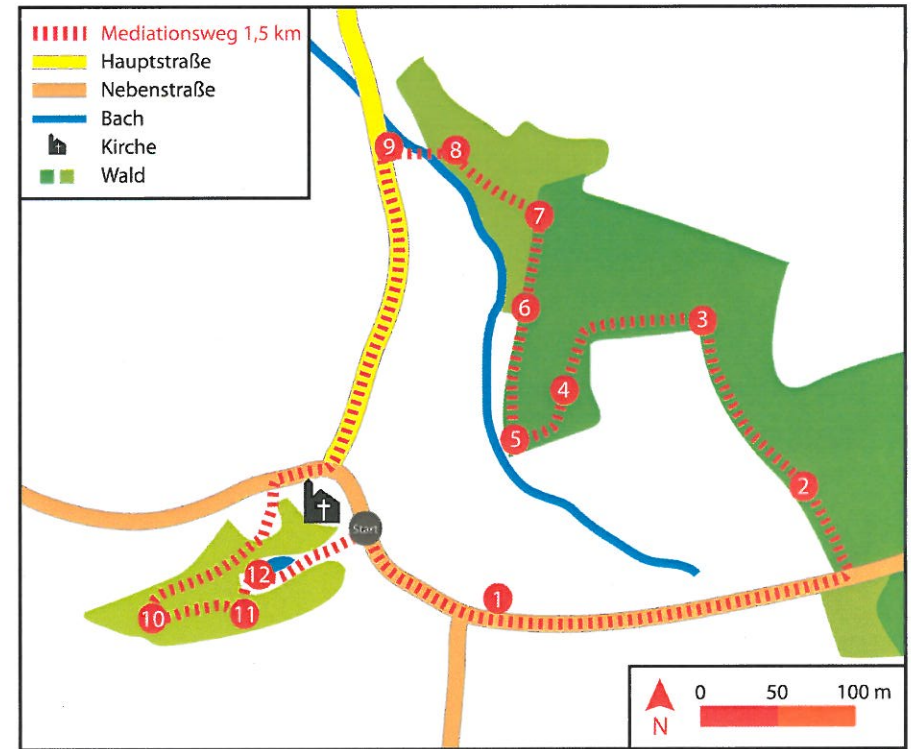

*Gemeng Wahl*

***Invitatioun***

*Aweiung vum Meditatiounswee*

***“Randschleider Pad”***

***Sonndes den 3. Oktober 2010***

# Programm

- 14.30 Auer** - **Rendez-vous zu Randschleid bei der Kierch**
- 14.45 Auer** - **Geféiert Wanderung iwwert de „Randschleider Pad“ (1,5 km) matt Erklärungen zu den einzelne Statiounen**
- 16.15 Auer** - **Offiziell Aweigung vum Pad an der Scheier vum Bauerenhaff matt**  
 - **Begréissung vum Buergermeeschter Jean Ferber**  
 - **E puer Gedanken zum Randschleider Meditatiounswee Karin Boehme**  
 - **Usprouch vum President vun der LEADER-Grupp Réiden-Woltz Marco Gaasch**  
 - **Usprouch vun der Tourismusministerin, der Madame Françoise Hetto-Gaasch**  
 - **Seegen vum Paschtouer Adolphe Goffin**  
 - **Eierewäin**

LE GOUVERNEMENT  
DU GRAND-DUCHÉ DE LUXEMBOURG  
Ministère de l'Agriculture, de la Viticulture  
et du Développement rural

Le projet « Randschleider Pad » a été cofinancé dans le cadre du Programme de Développement Rural (PDR) 2007-2013: Conception à travers l'initiative LEADER ; mise en œuvre à travers l'axe 3 dans la mesure « Amélioration de la qualité de la vie en milieu rural ». Fonds Européen Agricole pour le Développement Rural : l'Europe investit dans les zones rurales